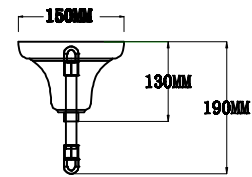

CEILING PAN SIZE

FIXTURE SIZE:

Product coding: HOLLYWOOD SP20+10

 2":120Pcs
 2.5":175Pcs
 40#:1Pc
 50#:1Pc

- | | | | | |
|---|---|---|--|---|
| <p>A</p>  14#/1+2.5"
10Pcs | <p>B</p>  14#/1+2"
120Pcs | <p>C</p>  14#/2+2.5"
10Pcs | <p>D</p>  14#/2-2.5"
10Pcs | <p>E</p>  14#/1+2.5"
10Pcs |
| <p>F</p>  14#/5 2.5"
20Pcs | <p>G</p>  14#/4+2.5"
20Pcs | <p>H</p>  14#/5 2.5"
10Pcs | <p>I</p>  14#/4+2.5"
10Pcs | <p>J</p>  14#/4+2.5"
5Pcs |
| <p>K</p>  14#/4+50#
1Pc | <p>L</p>  14#/3+10#
1Pc | <p>M</p>  11#/7+2.5"
10Pcs | <p>N</p>  14#/11-2.5"
10PCS | |
| <p>O</p>  11#/9+2+2.5"
20PCS | <p>P</p>  14#/9 1 2.5"
10PCS | <p>Q</p>  14#/7+1+2.5"
10PCS | | |
| <p>R</p>  14#/7+3+2.5"
10PCS | | | | |